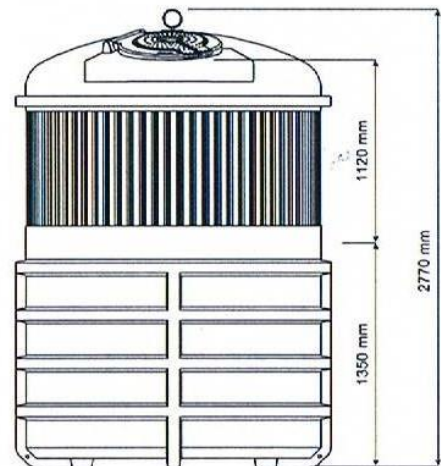

E.F. Handel

LYNGVEJ 15 * 4450 JYDERUP * TLF. 59 27 80 07 * Web: www.efhandel.dk