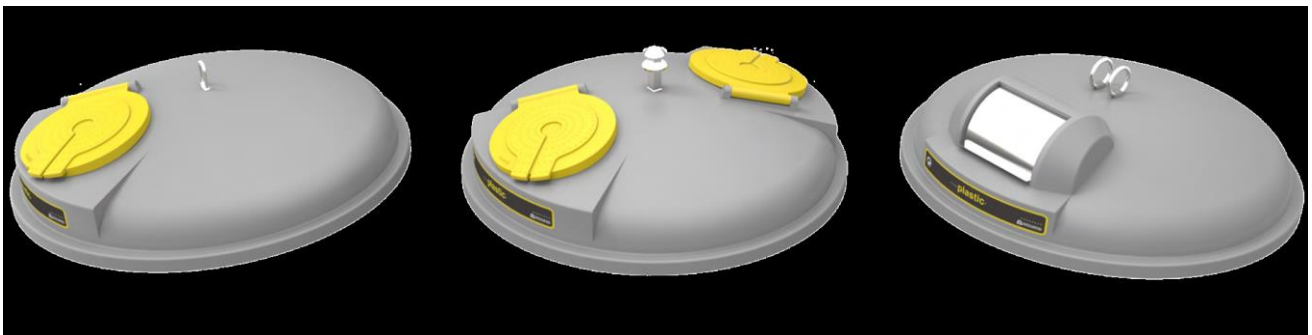

# SemiQ underjordisk container

Semi affaldssystem er et rationelt system til indsamling af affald, som ligeledes er miljøvenligt og økonomisk fordelagtigt.

Beholderne passer fint ind i alle offentlige rum såsom boligforeninger, parker, rasteplasser, campingpladser, strande og deslige.

Beholderne kan leveres med beklædning i træ eller aluminiumsplader, i forskelle størrelser og med forskellige former for indkast til bl.a. dagrenovation, glas, flasker, plast og papir og plast.

Semi volumen og udformning giver mulighed for at indsamle større mængder affald, på et mindre areal og med færre tømninger.

Tømningen af beholderne sker ved hjælp af en kranlastbil. Løftekrogen monteres på beholderen, og når sækken er over lastbilen, åbner man manuelt sækken, der derved tømmes.

**E.F. Handel**

LYNGVEJ 15 \* 4450 JYDERUP \* TLF. 59 27 80 07 \* Web: [www.efhandel.dk](http://www.efhandel.dk)

Type	SemiQ 1,5	SemiQ 3,0	SemiQ 5,0
volume (m3)	1,5	3,0	5,0
size: diameter x h (mm)	1150x2510	1500x2700	1900x2770

Låg typer.

Standard låg.

Dobbelt standard låg.

Sikkerheds tromle indkast.

Indkastnings muligheder: