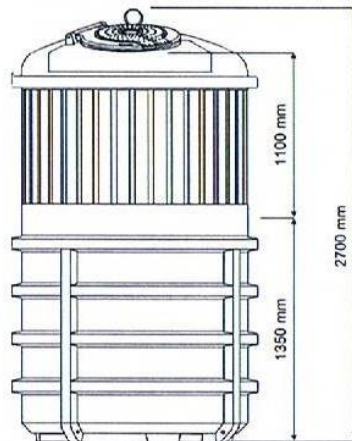

E.F. Handel

LYNGVEJ 15 * 4450 JYDERUP * TLF. 59 27 80 07 * Web: www.efhandel.dk