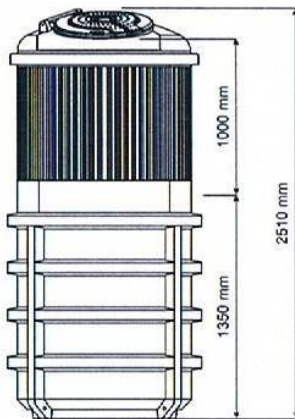

E.F. Handel

LYNGVEJ 15 * 4450 JYDERUP * TLF. 59 27 80 07 * Web: www.efhandel.dk