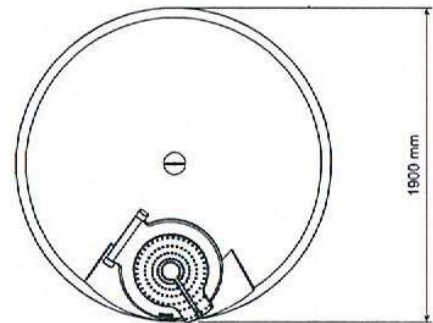

E.F. Handel

LYNGVEJ 15 * 4450 JYDERUP * TLF. 59 27 80 07 * Web: www.efhandel.dk