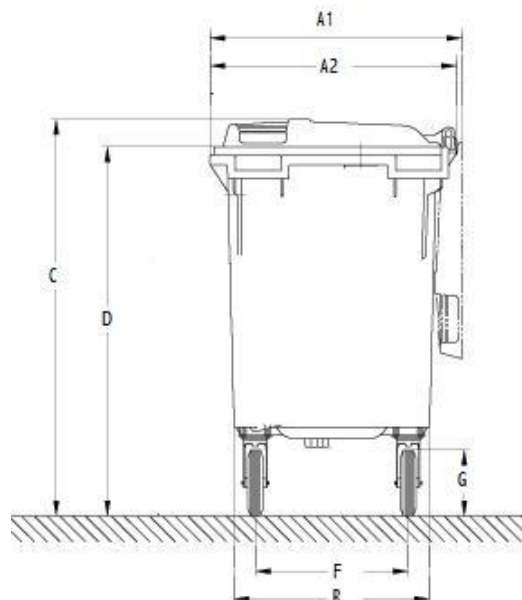

Affaldscontainer 660 -770 og 1000 liter

Weber affaldscontainer er et kvalitetsprodukt til at indsamle alle former for affald.

Containerne som er fremstillet i formstøbt PE-HD polyetylen, er resistent over for UV stråler, kulde – varme og kemikalier, er forsynet med DIN løftekant, som er ekstra forstærket, og har godkendelsen EN 840-2

Type	660 liter	770 liter	1000 liter	1100 liter – Se spec. brochure.
Egenvægt	45 kg	47 kg	58 kg	
Indhold / kg	270 kg	310 kg	450 kg	
A 1	784	784	1085	
A 2	770	770	1065	
C	1215	1355	1315	
D	1130	1275	1205	
F	481	481	755	
G	200 / 160	200 / 160	200 / 160	
M 2	1128	1128	1180	
P	880	880	850	
R	604	608	880	
S	1062	1057	1090	