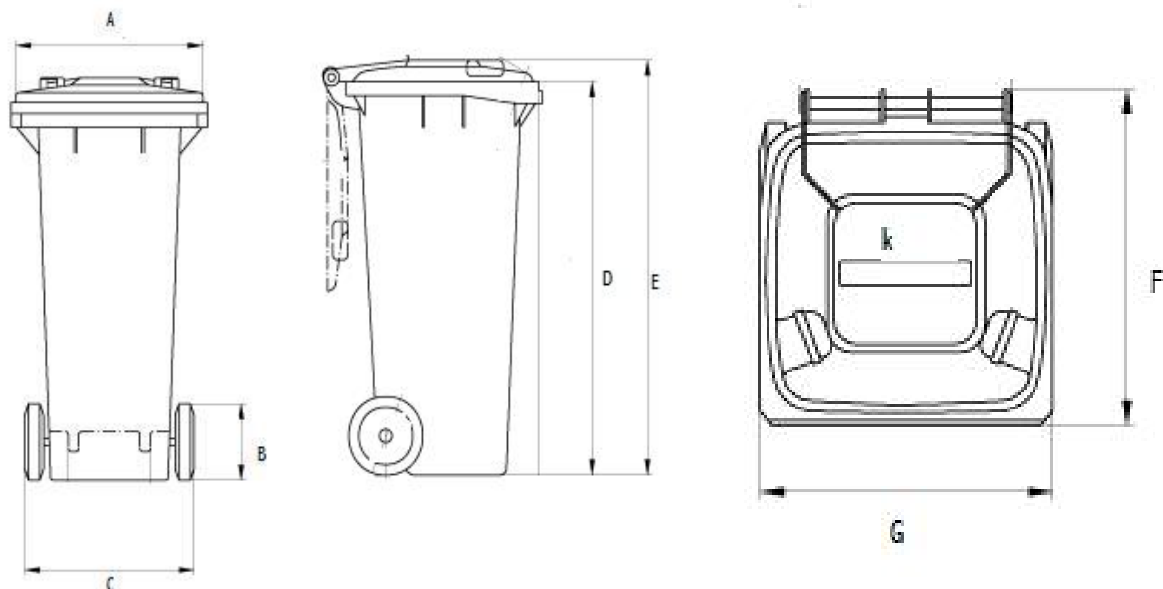

Type	60 l	80l	120l	140 l.	240 l	360 l
Indhold/kg	40	40	48	56	96	160
Egenvægt	10,7	10	40,4	10,7	14,2	20
A	410	410	442	442	556	583
B	200	200	200	200/250	200/250	200/300
C	449	449	480	480	573	580
D	884	880	875	1001	1000	1010
E	935	935	927	1055	1062	1098
F	516	513	543	544	715	880
G	446	445	480	480	577	601

Standard farver.

Grøn: 34936   Grå: 62296   Brun: 2876   Blå: 44656
Nær RAL: 6011   Nær RAL: 7016   Nær RAL: 8024   Nær RAL: 5015/17

Speciale farver:

Gul: 23816   Lysegrå: 8835   Grå: 7037   Orange: 10183   Rød: 321165
Nær RAL: 1021   Nær RAL: 7038   Nær RAL: 7037   Nær RAL: 2010   Nær RAL: 3020

Container kan leveres i andre Ral -farver: min. køb 350 stk.

E.F. Handel

LYNGVEJ 15 * 4450 JYDERUP * TLF. 59 27 80 07 * Web: www.efhandel.dk