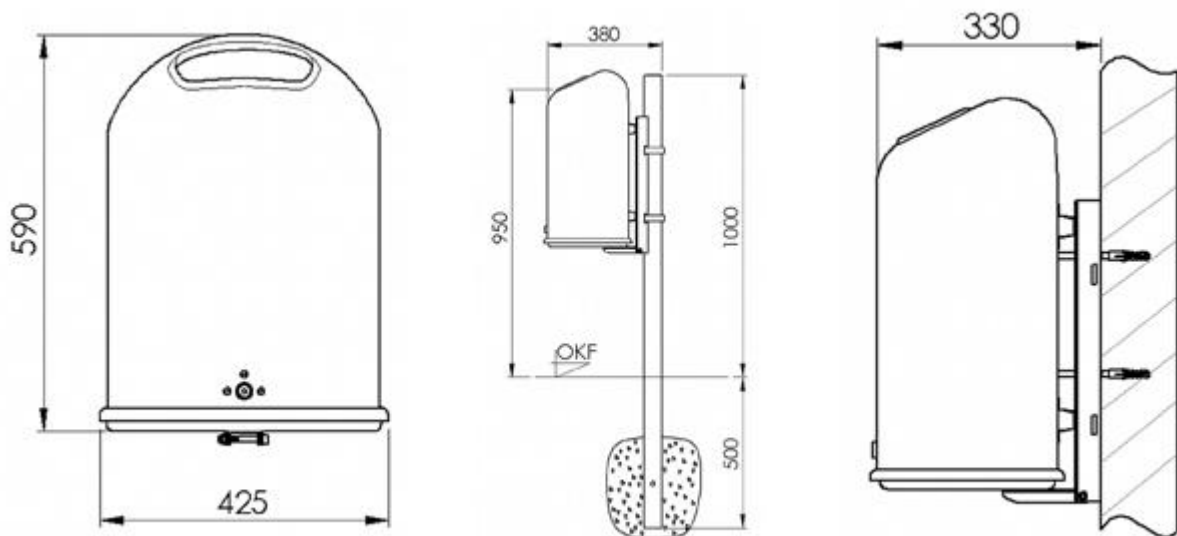

Plast: leveres i farverne grøn og orange.

Stål: Leveres som standard i grøn 6005 – grøn 6009-
blå 5011, og galvaniseret.

Kan leveres i valgfri RAL farve

E.F. Handel

LYNGVEJ 15 * 4450 JYDERUP * TLF. 59 27 80 07 * FAX 59 27 80 97 * Web: www.efhandel.dk