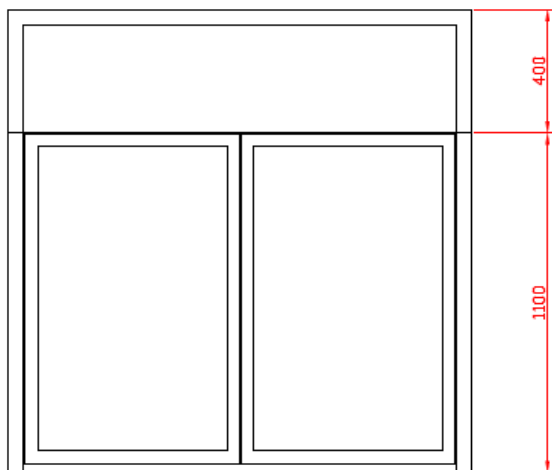

Containerhus smal

Flot containerhus som er meget fleksibel, til at skjule container i størrelsen 140-240-360 og 660 l. container. Containerhuset er konstrueret så det kan bygges på række, så har man mulighed for at sortere i flere faktioner.

RAL 7015

Laves i en XL udgave:

Bredde : 1985

Højde 1545

Dybde 1000

E.F. Handel

LYNGVEJ 15 * 4450 JYDERUP * TLF. 59 27 80 07 * Web: www.efhandel.dk