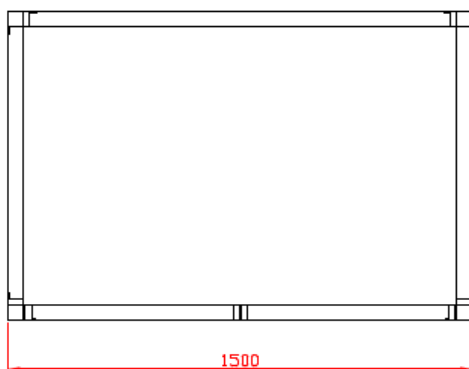

Containerhus smal

Flot containerhus som er meget fleksibel, til at skjule container i størrelsen 140-240-360 og 660 l. container. Containerhuset er konstrueret så det kan bygges på række, så har man mulighed for at sortere i flere faktioner.

RAL 7015

Laves i en XL udgave:

Bredde : 1985

Højde 1545

Dybde 1000

E.F. Handel

LYNGVEJ 15 * 4450 JYDERUP * TLF. 59 27 80 07 * Web: www.efhandel.dk