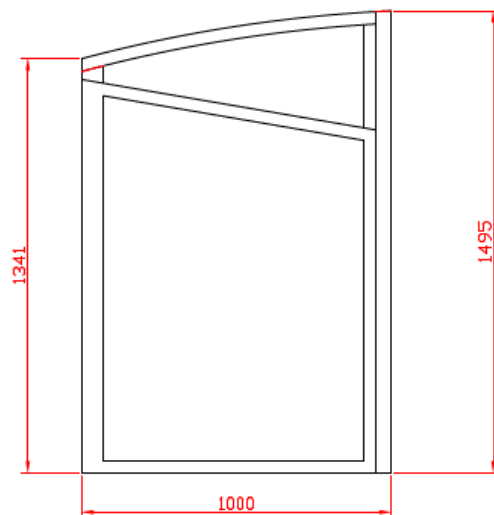

Containerhus smal

Flot containerhus som er meget fleksibel, til at skjule container i størrelsen 140-240-360 og 660 l. container. Containerhuset er konstrueret så det kan bygges på række, så har man mulighed for at sortere i flere faktioner.

RAL 7015

Laves i en XL udgave:

Bredde : 1985

Højde 1545

Dybde 1000

E.F. Handel

LYNGVEJ 15 * 4450 JYDERUP * TLF. 59 27 80 07 * Web: www.efhandel.dk