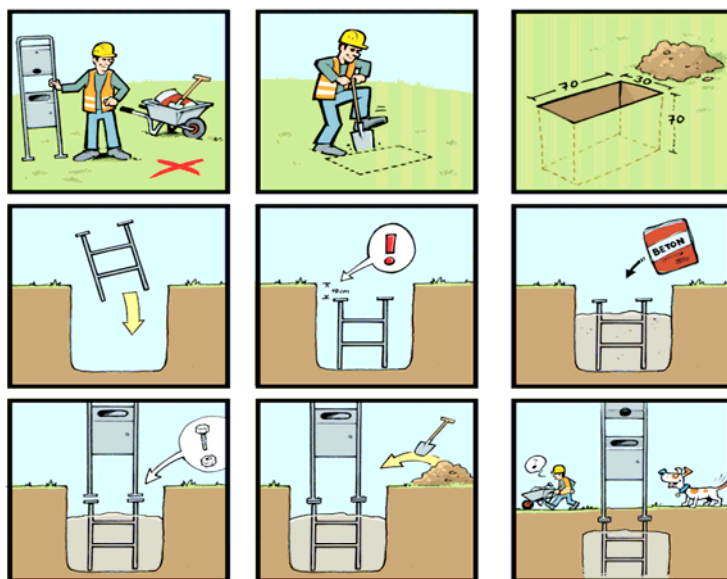

Hundeposestativ

Dog Station®

Hundeposestativet er varmemeforzinket og pulverlakeret, og er ideelt til parker, byområder og andre udendørsarealer, hvor hunde bliver luftet. Det leveres i valgfri RAL-farve eller rustfrit stål.

Højde 190 – Bredde 48 – Dybde 24 cm.

Højde til posedispenser 148 cm

Højde til skraldespand 104 cm.

Standard farve: Grå RAL 9007.

Type 5 har skraldespand og posedispenser i ét. Designet er magen til type 4, dog er højden kun 120cm. Denne model leveres også Kun som papirkurv.

Bredde 52 – dybde 34 cm.

Højde til poseholder 63 cm.

Højde til skraldespand 110 cm.

Standard farve: Grå RAL 9007.

Montagevejledning

E.F. Handel